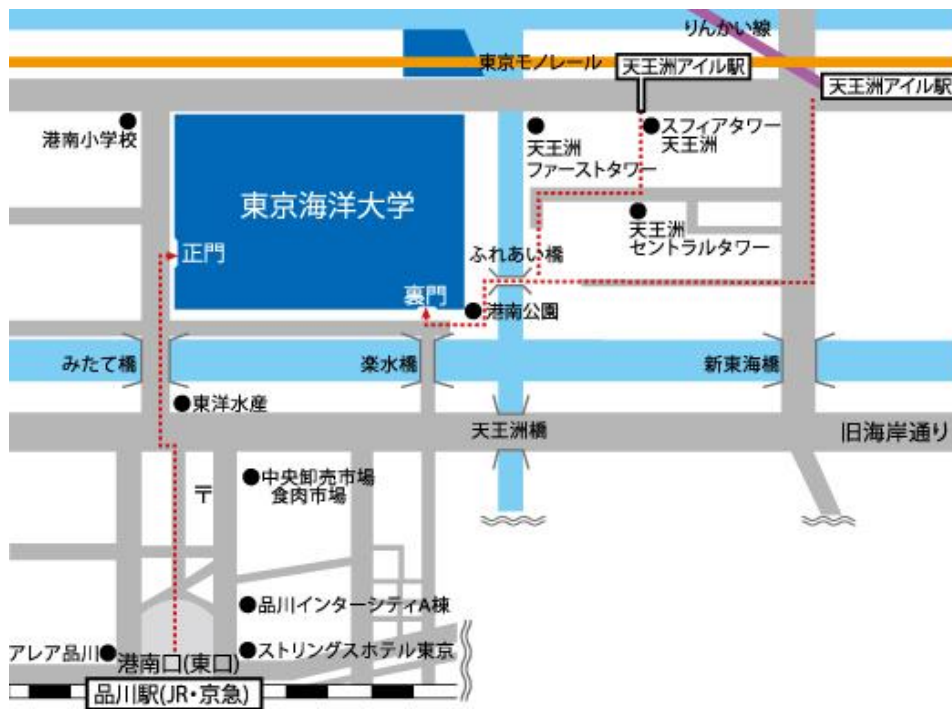

# 東京海洋大学品川キャンパスへのアクセス

会場：東京海洋大学品川キャンパス（〒108-8477 東京都港区港南4-5-7）

- 交通： 1) JR線・京浜急行線「品川駅」下車、港南口より徒歩約10分  
 2) 東京モノレール・りんかい線「天王洲アイル駅」下車、徒歩約10~15分

## 品川キャンパス案内図

- ・発表・総会会場（白鷹会館 1F：21）
- ・懇親会（大学会館・食堂：25）

1	守衛所	13	7号館/産学・地域連携推進機構	25	大学会館
2	保健管理センター	14	放射性同位元素利用施設	26	講義棟
3	職員集会所	15	水理模型実験棟	27	5号館
4	本部管理棟	16	廃水処理施設	28	武道館
5	講堂	17	8号館	29	体育管理・合宿施設
6	回流水槽実験棟	18	9号館	30	課外活動施設
7	1号館	19	学生寮(朋鷹寮)	31	特殊実験棟/情報処理センター
8	2号館	20	国際交流会館	32	体育館
9	飼育実験室	21	白鷹館	33	漁業機械学実験実習棟
10	3号館	22	楽水会館	34	艇庫
11	4号館	23	水産資料館		
12	6号館	24	附属図書館		